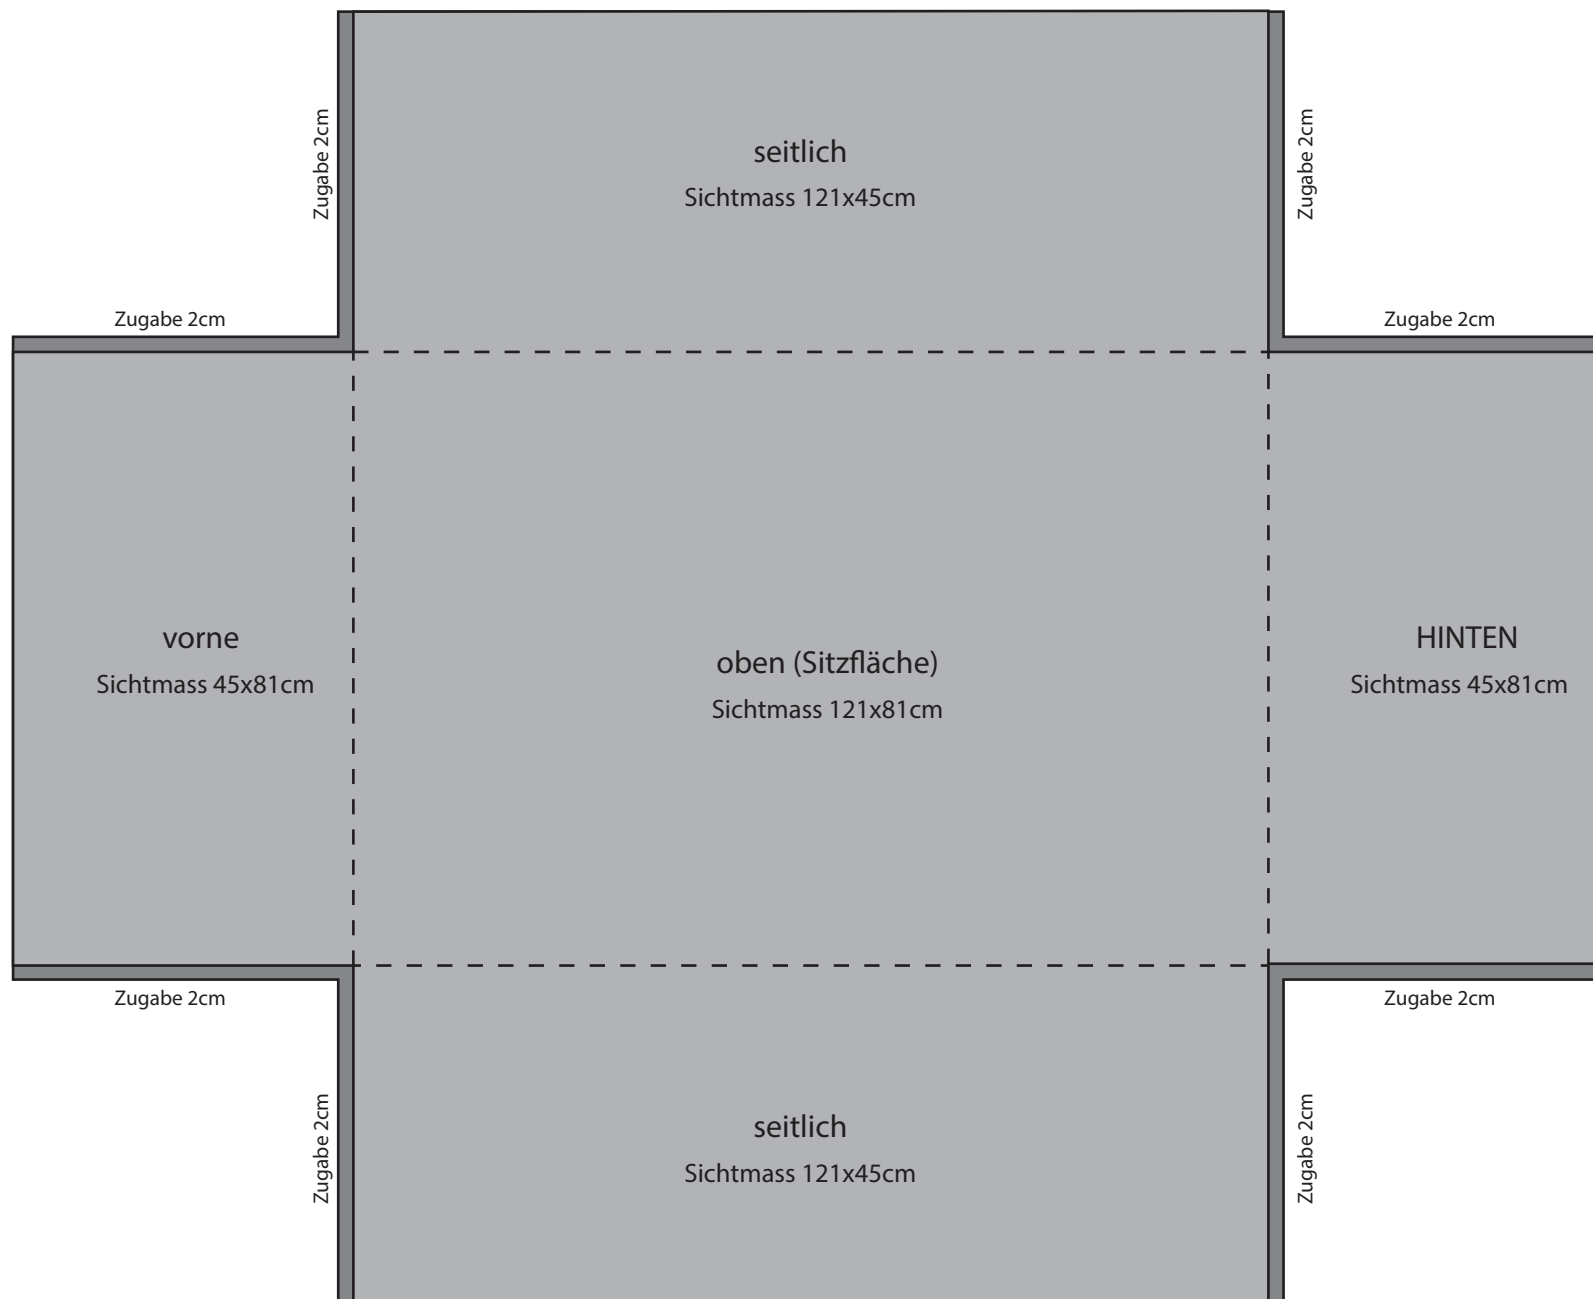

Projekt/Kunde:

expocube  
by **sitzbock.at**<sup>®</sup>  
swiss made

**Druckfarben****- Farben in Pantone angeben!**

Layoutfarben auf dem Bildschirm und Druck können von den Pantonefarben abweichen.

Produktionstechnisch bedingt können Stoff- und Druckfarben leicht von den Pantonefarben abweichen.

**Druckdaten****- Lieferung der Druckdaten als Pfade/Vektoren**

Auch Schriften in Pfade umwandeln.  
- Mindestauflösung für Bilder 75 dpi oder mehr im Originalformat.