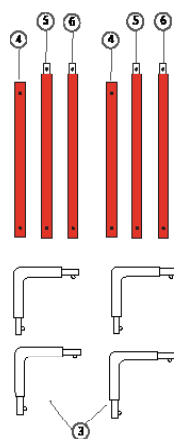

expoflag			
Teile Nr.*	Ersatzteil	Art. Nr.	
ohne Abb.	Expomotion Ersatzteil Tasche für Fahne 4-6m	60154	
ohne Abb.	Expomotion Ersatzteil Druckknopf Fahne 4-6m	60155	
ohne Abb.	Expomotion Ersatzteil Fiberglasstange 2-teilig für Fahne 4-6m	60156	

# Ersatzteile expowave

expowave			
Teile Nr.*	Ersatzteil	Art. Nr.	
1	Expowave Ersatzteil Fussplatte	-	
2	Expowave Ersatzteil Stütze	-	
3	Expowave Ersatzteil Winkel	-	
4	Expowave Ersatzteil Horizontalstrebe 1	-	
5	Expowave Ersatzteil Horizontalstrebe 2	-	
6	Expowave Ersatzteil Horizontalstrebe 3	-	
7	Expowave Ersatzteil Vertikalprofile (4-teilig)	-	
ohne Abb.	Expowave Ersatzteil Tasche	60164	