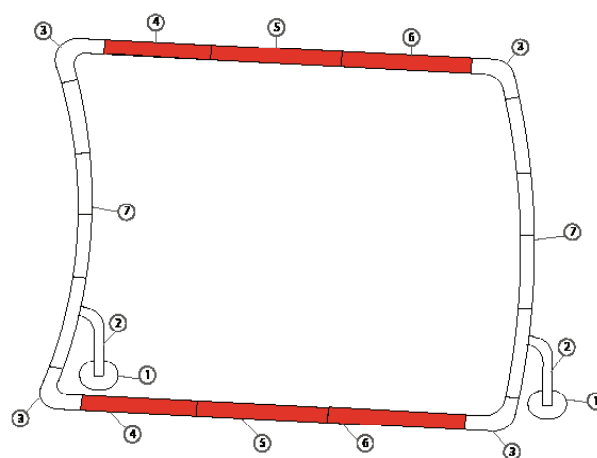

expoflag			
Teile Nr.*	Ersatzteil	Art. Nr.	
ohne Abb.	Expomotion Ersatzteil Tasche für Fahne 4-6m	60154	
ohne Abb.	Expomotion Ersatzteil Druckknopf Fahne 4-6m	60155	
ohne Abb.	Expomotion Ersatzteil Fiberglasstange 2-teilig für Fahne 4-6m	60156	

# Ersatzteile expowave

expowave			
Teile Nr.*	Ersatzteil	Art. Nr.	
1	Expowave Ersatzteil Fussplatte	-	
2	Expowave Ersatzteil Stütze	-	
3	Expowave Ersatzteil Winkel	-	
4	Expowave Ersatzteil Horizontalstrebe 1	-	
5	Expowave Ersatzteil Horizontalstrebe 2	-	
6	Expowave Ersatzteil Horizontalstrebe 3	-	
7	Expowave Ersatzteil Vertikalprofile (4-teilig)	-	
ohne Abb.	Expowave Ersatzteil Tasche	60164	