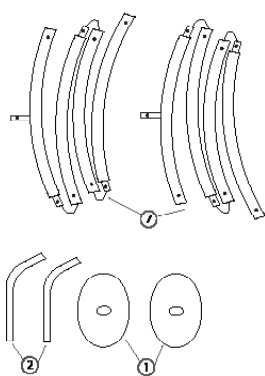

expoflag			
Teile Nr.*	Ersatzteil	Art. Nr.	
ohne Abb.	Expomotion Ersatzteil Tasche für Fahne 4-6m	60154	
ohne Abb.	Expomotion Ersatzteil Druckknopf Fahne 4-6m	60155	
ohne Abb.	Expomotion Ersatzteil Fiberglasstange 2-teilig für Fahne 4-6m	60156	

# Ersatzteile expowave

expowave			
Teile Nr.*	Ersatzteil	Art. Nr.	
1	Expowave Ersatzteil Fussplatte	-	
2	Expowave Ersatzteil Stütze	-	
3	Expowave Ersatzteil Winkel	-	
4	Expowave Ersatzteil Horizontalstrebe 1	-	
5	Expowave Ersatzteil Horizontalstrebe 2	-	
6	Expowave Ersatzteil Horizontalstrebe 3	-	
7	Expowave Ersatzteil Vertikalprofile (4-teilig)	-	
ohne Abb.	Expowave Ersatzteil Tasche	60164	