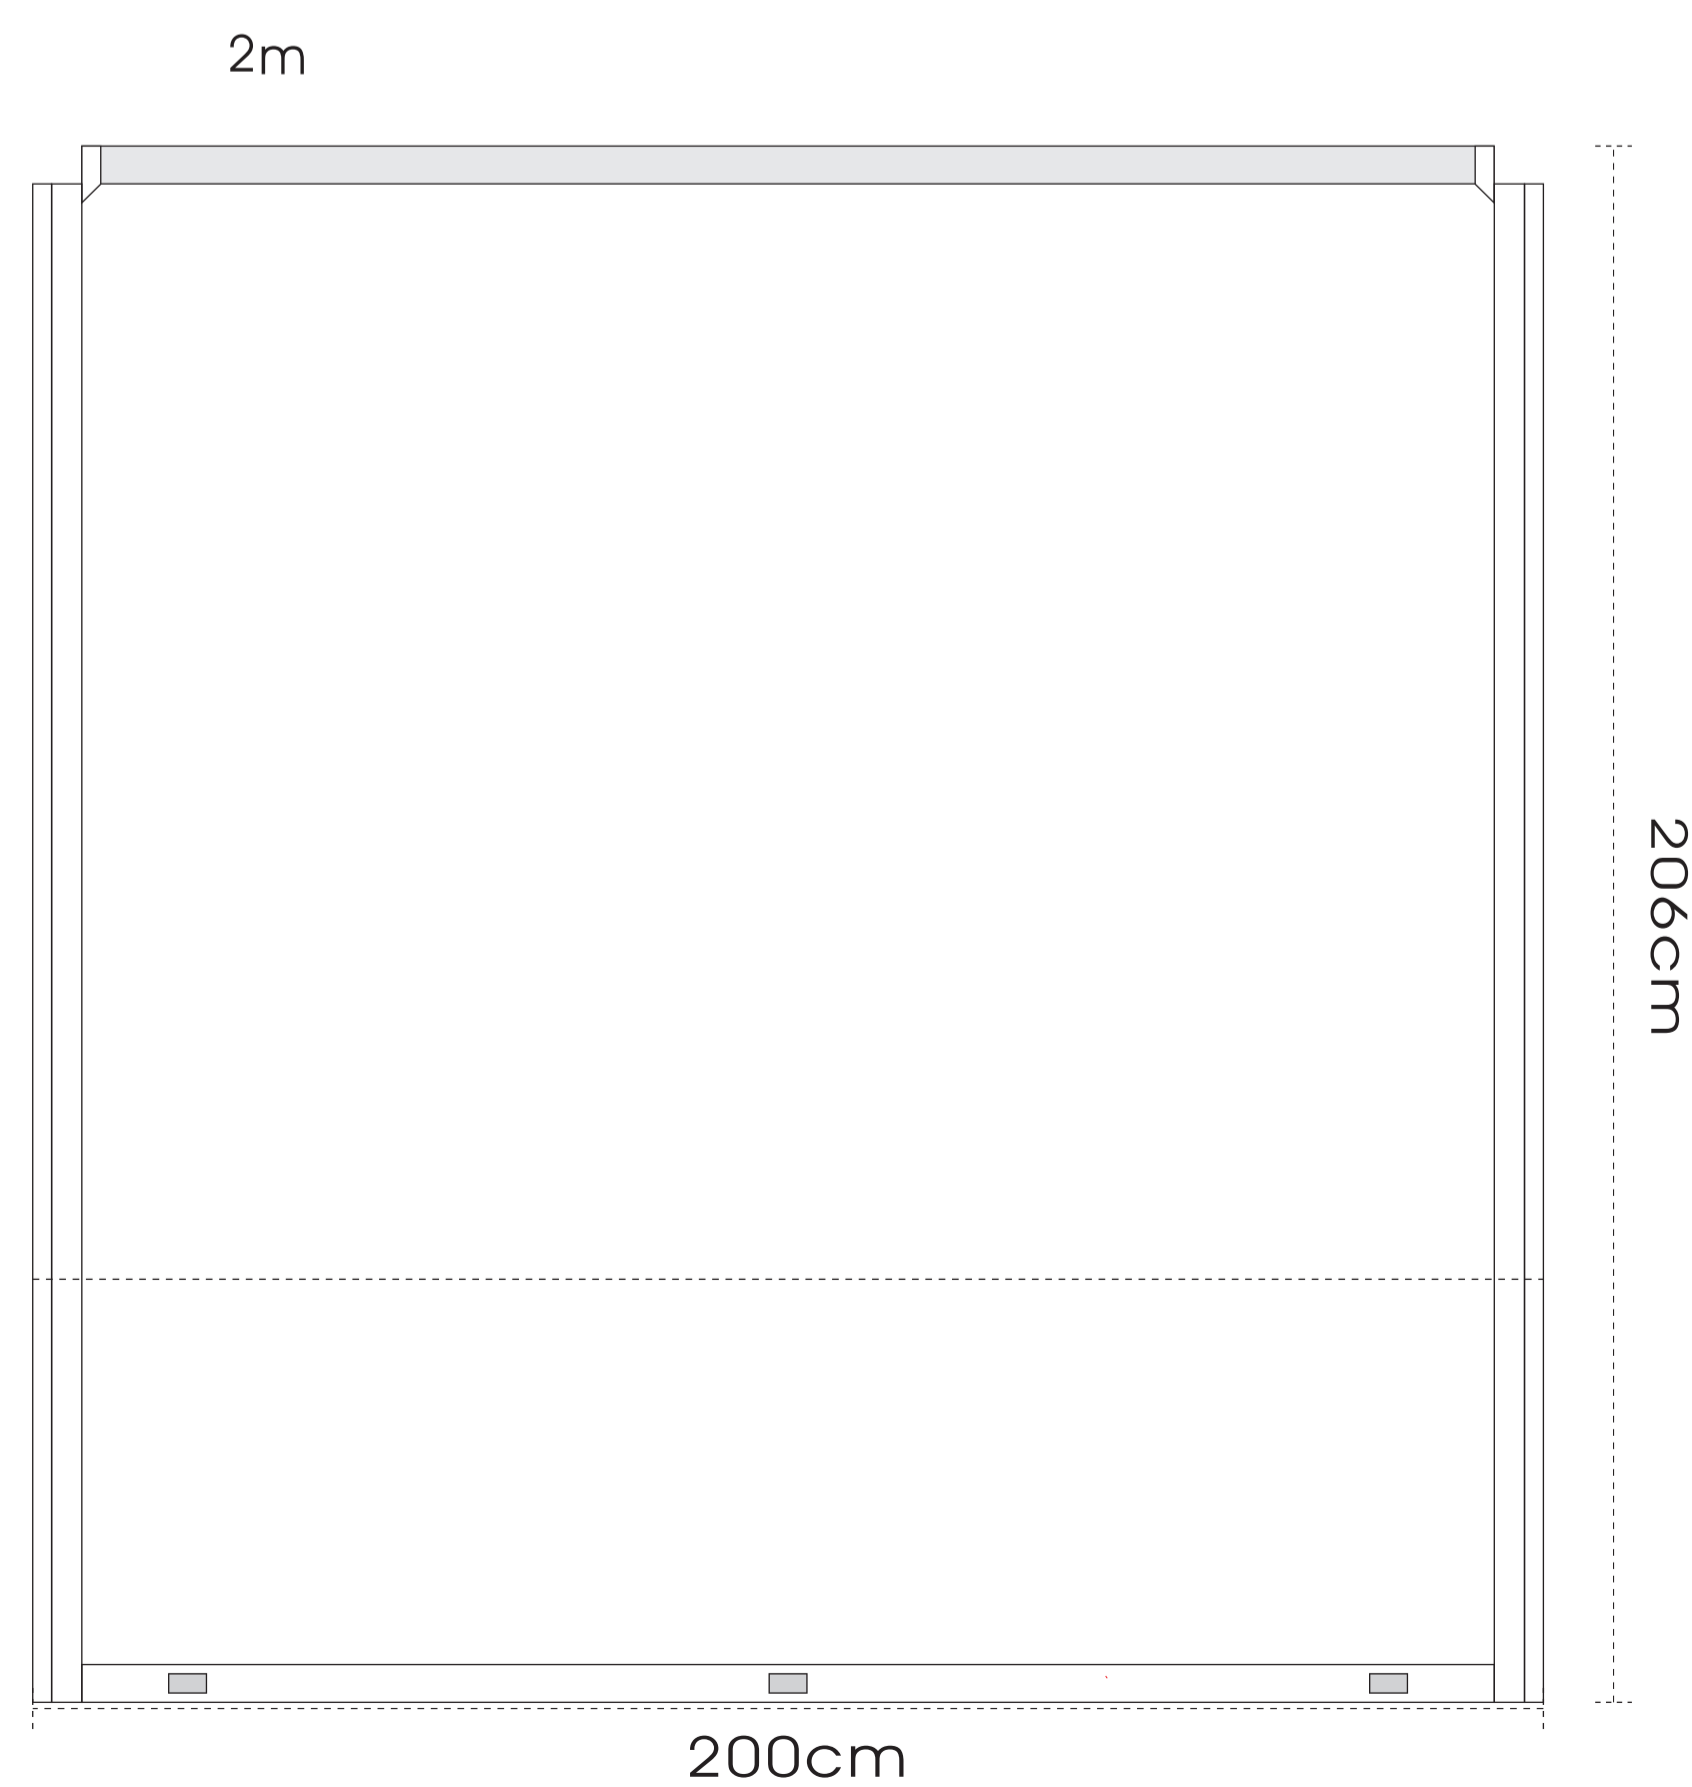

Format: 2,0 x 2,0 m

Projekt/Kunde:

Standard-Farben

Standard-Farben - Farbwahl
- Wählen Sie Ihre Wunschfarbe für Dach, Volant und Seitenwände aus

Dach: Pant. _____

Volant: Pant. _____

Seitenwand: Pant. _____

Druckfarben *

- Farben in Pantone angeben!
Layoutfarben auf Bildschirm und Druck können von den Pantonefarben abweichen. Produktionstechnisch bedingt können Stoff- und Druckfarben leicht von den Pantonefarben abweichen.

1. Pantone _____

2. Pantone _____

3. Pantone _____

4. Pantone _____

5. Pantone _____

6. Pantone _____

Druckdaten

- Lieferung der Druckdaten als Pfade/Vektoren. Auch Schriften in Pfade umwandeln.
- Mindestauflösung für Bilder 45 dpi im Originalformat. Optimal wären 75 dpi und mehr!

Produktion

- Abweichungen durch das Vernähen sind möglich. Wir können nicht garantieren, dass farbige Flächen entlang der Nähte immer parallel sind.